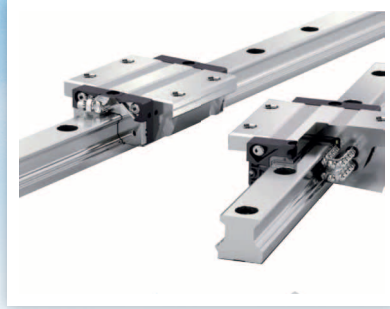

Produktgruppen

Linearachsen

- » Vertriebspartner Rollon und Eigenfertigung (z.B. Edelstahl für Nahrungsmittel)
- » Angetrieben über Zahnriemen, Spindeln, Zahnstangen oder Linearmotor
- » Profildicken von 20 bis 455 mm

Linearführungen

- » Vertriebspartner CPC und alternativ alle Marken
- » Schienengröße von 3 bis 55 mm
- » Konfektioniert nach Kundenwunsch

Getriebe

- » Vertriebspartner Bonfiglioli und Unimec
- » Planetengetriebe, Kegelradgetriebe, Hubgetriebe
- » Kompatibel zu allen handelsüblichen Motoren

Baugruppenfertigung

- » Integrationsbereit nach Kundenvorgabe
- » Modernste CAD-Software „Inventor“ für reibungslosen Austausch
- » Fertigung und Montage nach Kundenzeichnung: verlängerte Werkbank

Hauptproduktgruppen