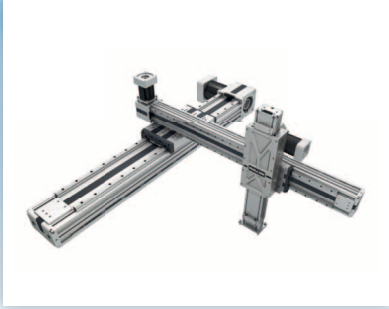

Produktgruppen

Linearachsen

- » Vertriebspartner Rollon und Eigenfertigung (z.B. Edelstahl für Nahrungsmittel)
- » Angetrieben über Zahnriemen, Spindeln, Zahnstangen oder Linearmotor
- » Profildicken von 20 bis 455 mm

Linearführungen

- » Vertriebspartner CPC und alternativ alle Marken
- » Schienengröße von 3 bis 55 mm
- » Konfektioniert nach Kundenwunsch

Getriebe

- » Vertriebspartner Bonfiglioli und Unimec
- » Planetengetriebe, Kegelradgetriebe, Hubgetriebe
- » Kompatibel zu allen handelsüblichen Motoren

Baugruppenfertigung

- » Integrationsbereit nach Kundenvorgabe
- » Modernste CAD-Software „Inventor“ für reibungslosen Austausch
- » Fertigung und Montage nach Kundenzeichnung: verlängerte Werkbank

Hauptproduktgruppen