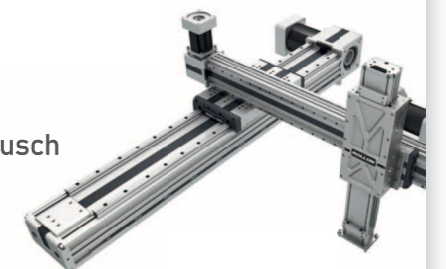

Produktgruppen

Linearachsen

- » Vertriebspartner Rollon und Eigenfertigung (z.B. Edelstahl für Nahrungsmittel)
- » Angetrieben über Zahnriemen, Spindeln, Zahnstangen oder Linearmotor
- » Profildicken von 20 bis 455 mm

Linearführungen

- » Vertriebspartner CPC und alternativ alle Marken
- » Schienengröße von 3 bis 55 mm
- » Konfektioniert nach Kundenwunsch

Getriebe

- » Vertriebspartner Bonfiglioli und Unimec
- » Planetengetriebe, Kegelradgetriebe, Hubgetriebe
- » Kompatibel zu allen handelsüblichen Motoren

Baugruppenfertigung

- » Integrationsbereit nach Kundenvorgabe
- » Modernste CAD-Software „Inventor“ für reibungslosen Austausch
- » Fertigung und Montage nach Kundenzeichnung: verlängerte Werkbank

Hauptproduktgruppen