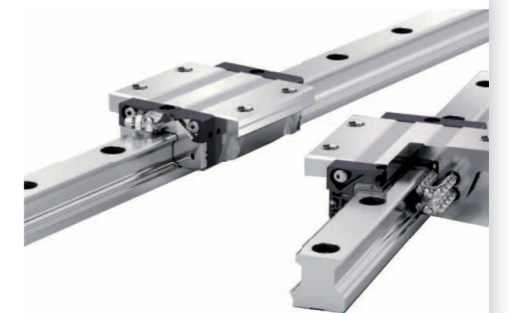

Produktgruppen

Linearachsen

- » Vertriebspartner Rollon und Eigenfertigung (z.B. Edelstahl für Nahrungsmittel)
- » Angetrieben über Zahnriemen, Spindeln, Zahnstangen oder Linearmotor
- » Profildicken von 20 bis 455 mm

Linearführungen

- » Vertriebspartner CPC und alternativ alle Marken
- » Schienengröße von 3 bis 55 mm
- » Konfektioniert nach Kundenwunsch

Getriebe

- » Vertriebspartner Bonfiglioli und Unimec
- » Planetengetriebe, Kegelradgetriebe, Hubgetriebe
- » Kompatibel zu allen handelsüblichen Motoren

Baugruppenfertigung

- » Integrationsbereit nach Kundenvorgabe
- » Modernste CAD-Software „Inventor“ für reibungslosen Austausch
- » Fertigung und Montage nach Kundenzeichnung: verlängerte Werkbank

Hauptproduktgruppen