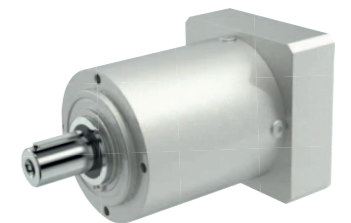

Produktgruppen

Linearachsen

- » Vertriebspartner Rollon und Eigenfertigung (z.B. Edelstahl für Nahrungsmittel)
- » Angetrieben über Zahnriemen, Spindeln, Zahnstangen oder Linearmotor
- » Profildicken von 20 bis 455 mm

Linearführungen

- » Vertriebspartner CPC und alternativ alle Marken
- » Schienengröße von 3 bis 55 mm
- » Konfektioniert nach Kundenwunsch

Getriebe

- » Vertriebspartner Bonfiglioli und Unimec
- » Planetengetriebe, Kegelradgetriebe, Hubgetriebe
- » Kompatibel zu allen handelsüblichen Motoren