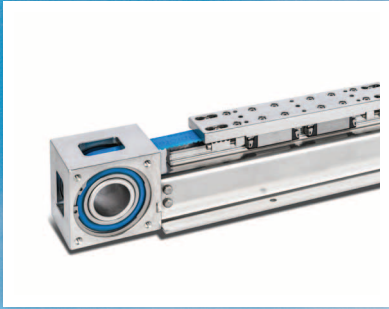

Hauptproduktgruppen

- » Lineareinheiten
- » Planetengetriebe
- » Linearführungen
- » Kegelradgetriebe
- » Spindelhubgetriebe
- » Sonderbaugruppen

*Nehmen Sie Kontakt zu
uns auf!*