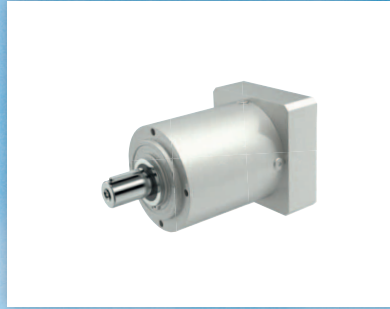

Hauptproduktgruppen

- » Lineareinheiten
- » Planetengetriebe
- » Linearführungen
- » Kegelradgetriebe
- » Spindelhubgetriebe
- » Sonderbaugruppen

*Nehmen Sie Kontakt zu
uns auf!*